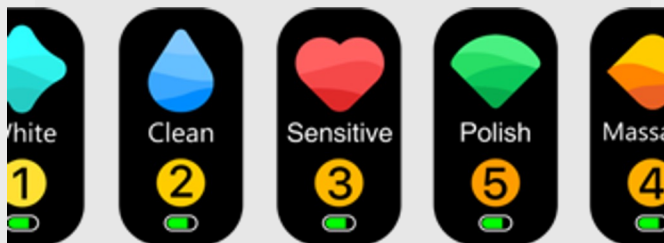

- Elektrický sonický kartáček
- Hlavice 1x Plaque control
- 2-in-1 nabíječka a držák na stěnu
- Nabíjecí kabel
- Kompatibilní s cestovním pouzdem

Oclean X10

Technologicky vysvětlí inteligentní zubní kartáček; jednoduchý k použití

Report čištění
Čištění na 1 klik

84,000 otáček/min.

84000

Držák na stěnu

5 programů x 5 intenzit

DuPont
diamantová
vlákna

Interaktivní emoji

MOC
2 498 Kč

EAN šedý:
6970810551938

EAN modrý:
6970810551914

EAN růžový:
6970810551921

Redukce hluku

30dB 40dB 45dB 60dB

IPX7 voděodolná
certifikace

Oclican Air2

Nejtišší sonický zubní kartáček na světě <37dB! Lehký a kompaktní