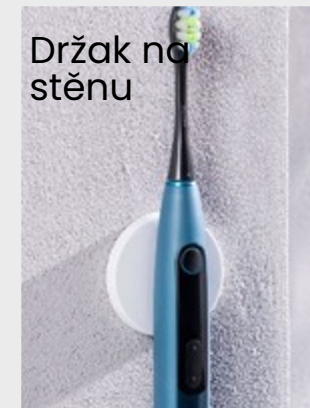

Držák na stěnu

5 programů x 5 intenzit