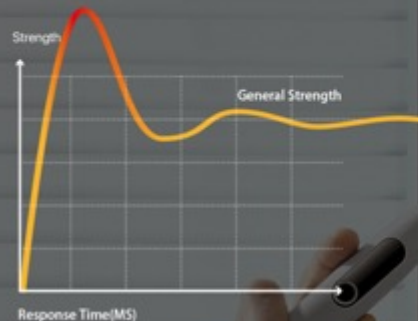

Barevný dotykový
displej

Kvalita čištění
0-100 %

Čas čištění

Detekce opomíjených
zón

Vestavěný
šestiosý gyroskop

Bílá zóna – vyčištěné zóny

Modrá zóna – nevyčištěné dostatečně (krátce / neefektivně)

IPX7 voděodolný

Umělá inteligence automaticky sníží frekvenci pokud tlačíte příliš (eliminuje poškození dásní i kartáčku)

Magnetický držák na stěnu

FUNKCE AUTOMATICKÉHO PROBUZENÍ

- Auto-Wake
- Interactive screen to set mode, intensity and duration
- ON/OFF