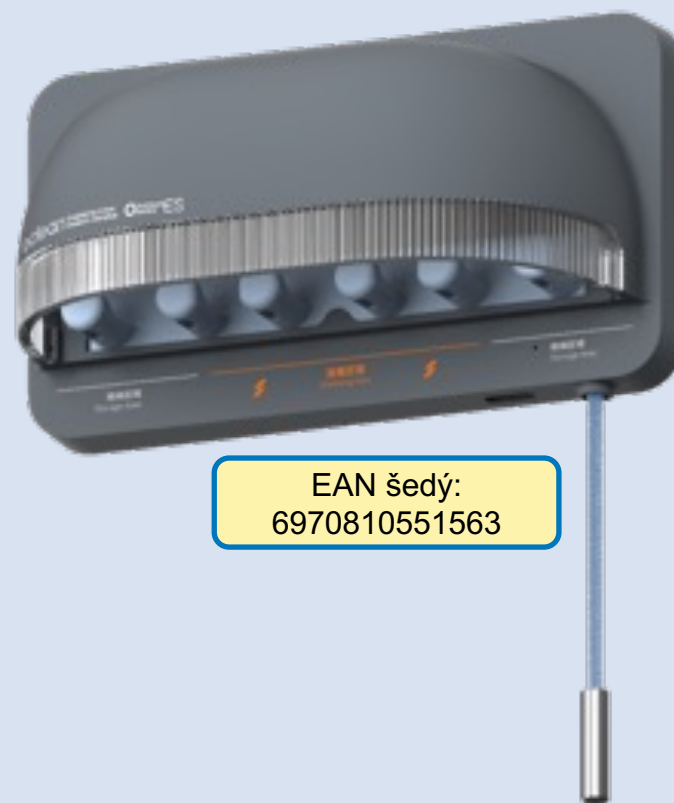

EAN šedý:
6970810551563