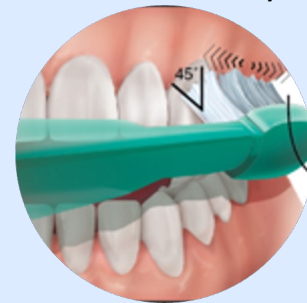

Sensitive Cleaning
Suitable for sensitive teeth

Standard Cleaning
Suitable for healthy teeth

3 programy:

- Bělení
- Šetrný
- Standard

2 hodiny plné nabití
30 dní provozu na 1
nabití

3D vlákna

Časovač 2 min/30 sec.