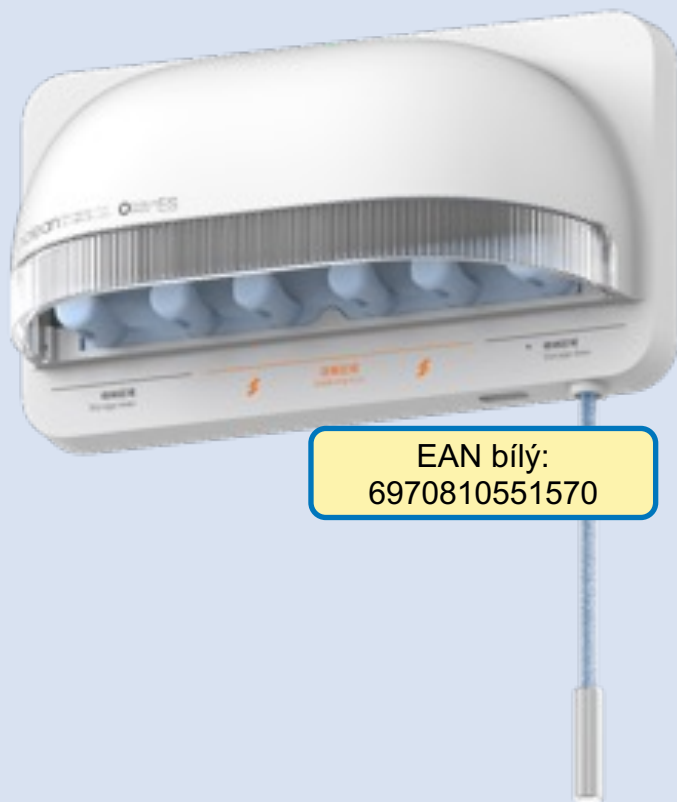

Účinně Vás zbaví
bakterii, virů i plísní

**Že je nevidíte
neznamená, že
tam nejsou!**

Oclean S1
Smart UVC Toothbrush Sanitizer

Gently pull the virus to kill

GERMAN DESIGN AWARD WINNER 2021

GOOD DESIGN AWARD WINNER

Vintage Design

99.9% High Sterilizing Rate

UVC-LED Safe Sterilization

Retro Design

Perfect Storage

oclean

2 barevné varianty k dispozici

MOC
899 Kč