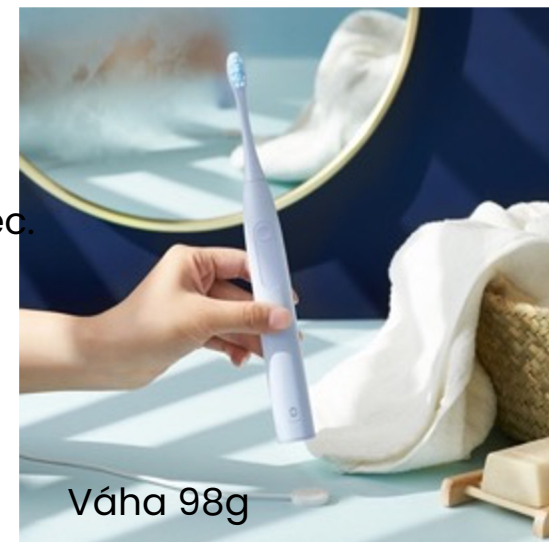

Sensitive Cleaning
Suitable for sensitive teeth

Standard Cleaning
Suitable for healthy teeth

3 programy:

- Bělení
- Šetrný
- Standard

2 hodiny plné nabití
30 dní provozu na 1
nabití

3D vlákna

Časovač 2 min/30 sec.

Váha 98g

Oclean Kids

Technologicky vyspělý sonický magnetický kartáček

Velmi jednoduchý k používání pro nejmenší děti

Ovládání 1 tlačítkem

Z povinnosti zábava!

Girl

oclean