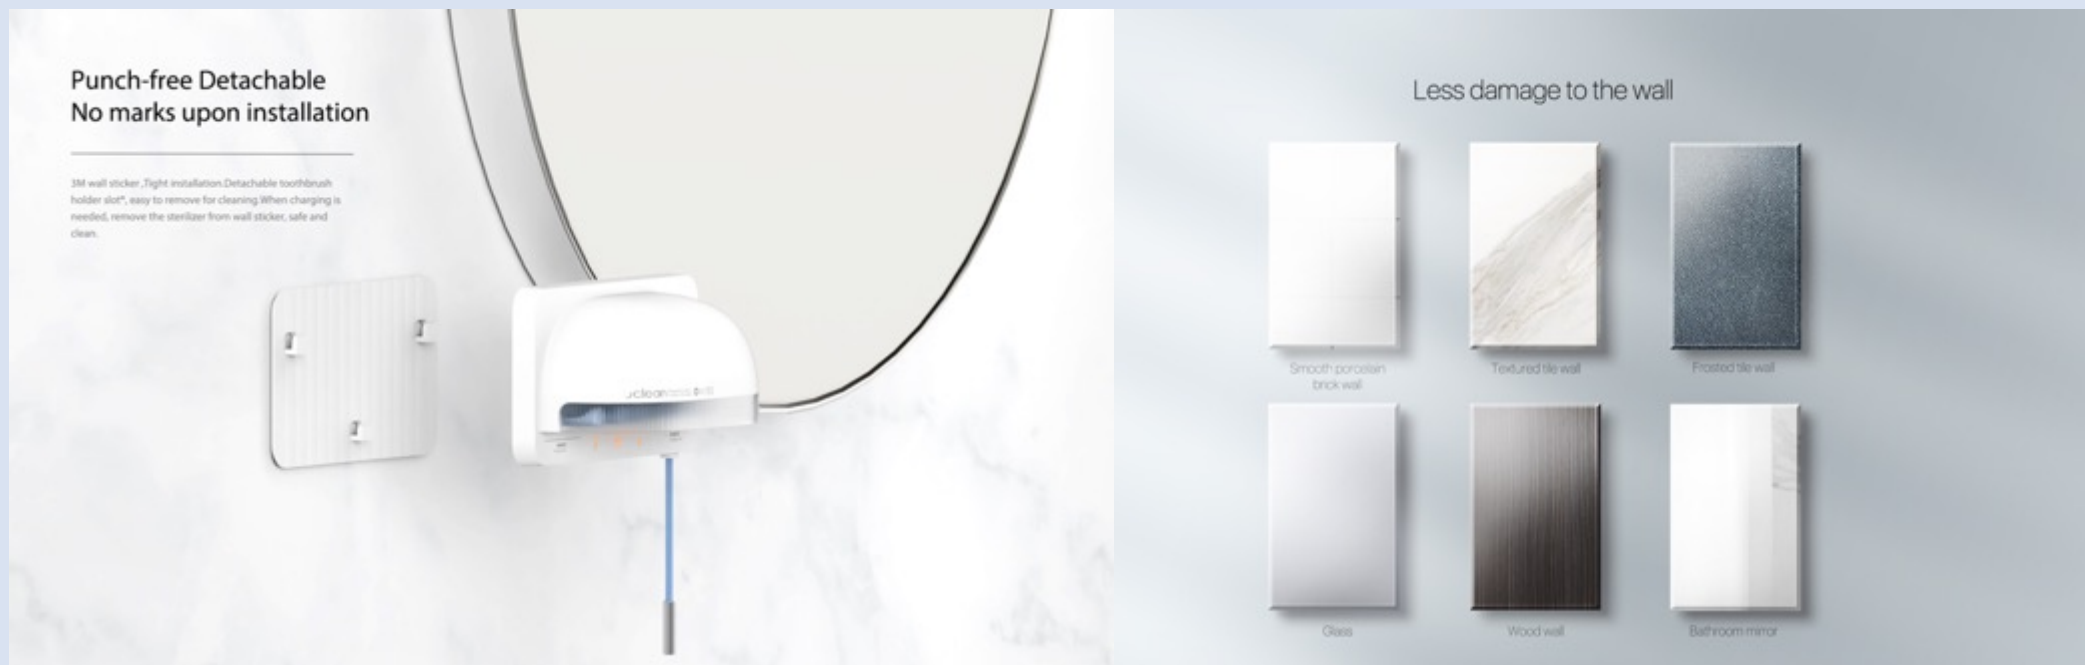

6

Držák na stěnu součástí balení – nevyžaduje vrtání

Bezpečnostní pojistka proti nežádoucímu zapnutí (chrání zrak)

Je třeba umístit na zadní stěnu, tím se deaktivuje pojistka = funguje jen připevněný na zadní stěně