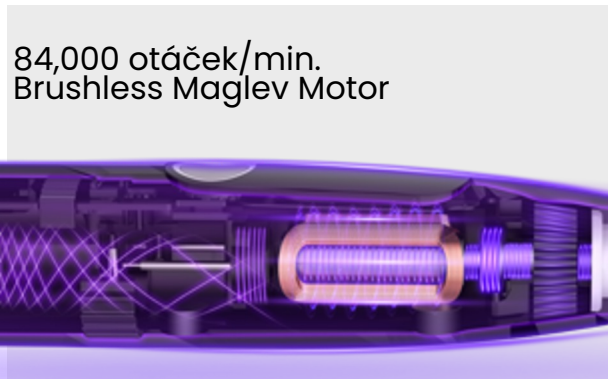

Oclean X Pro

Best seller, bude končit, nahrazuje ho model X Pro Digital

Profesionální, chytrý...

oclean

Oclean X Pro

BEST SELLER

SMART chytrý sonický kartáček s barevným dotykovým displejem, mobilní aplikací a ovládáním pomocí jediného tlačítka.

84,000 otáček/min.
Brushless Maglev Motor

3 čističí programy
a 32 stupňů
intenzity, 20
předdefinovaných
režimů

30 32

2-in-1 držák na
zeď a nabíječka

App pro iOS a
Android

Report
Kvality
čištění

Barevný dotykový
displej ukazující
průběh a kvalitu
čištění