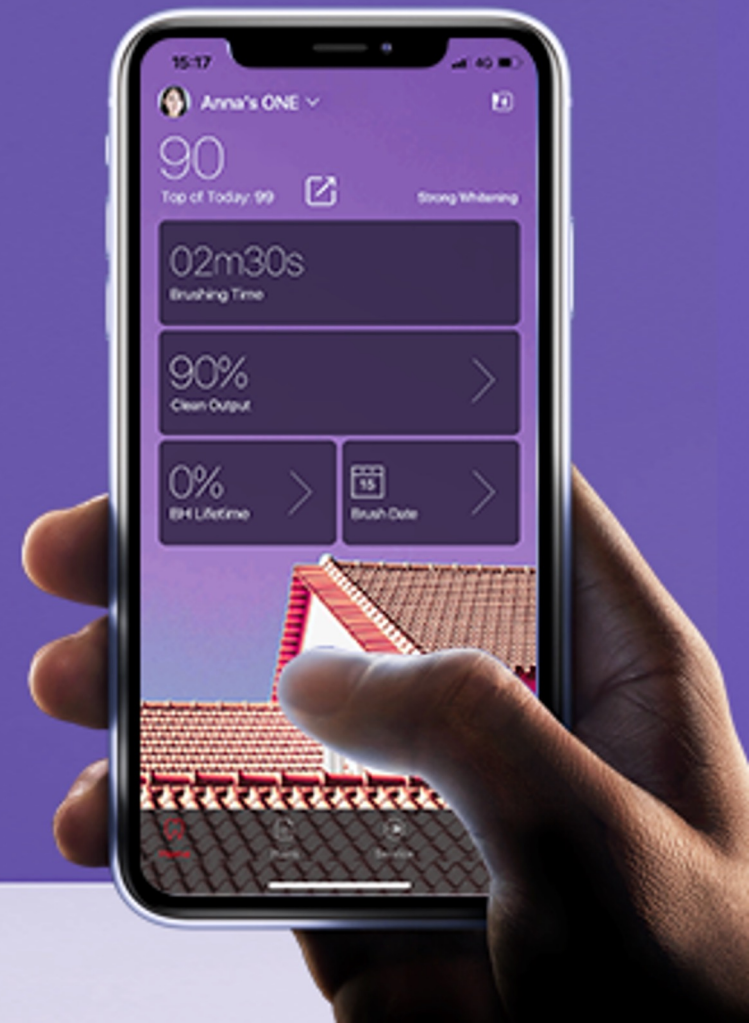

Oclean X Pro Elite

Proč X PRO Elite

- Velmi tichý chod (jen 45db)
- Antibakteriální povrch
- Barevný dotykový displej – s detekcí opomíjených zón a reportem čištění na displeji
- Bezdrátové nabíjení – Bezdrátová rychlo-nabíječka 2.0 (možno použít kompatibilní nabíječku)
- Rychlé 2.5 hod nabíjení a až 35 dní používání na 1 nabití
- 4 čisticí programy: cleaning, gentle, massage a whitening a 32 intenzit čištění pro každý program. Navíc, 20 předdefinovaných programů v aplikaci
- Aplikace – reporty a inteligentní výběr programu nejvíce vyhovujícího Vaším potřebám

Oclean X Pro

Best seller, bude končit, nahrazuje ho model X Pro Digital

Profesionální, chytrý...

oclean

Oclean X Pro

BEST SELLER

SMART chytrý sonický kartáček s barevným dotykovým displejem, mobilní aplikací a ovládáním pomocí jediného tlačítka.

84,000 otáček/min.
Brushless Maglev Motor

3 čističí programy
a 32 stupňů
intenzity, 20
předdefinovaných
režimů

30 32

2-in-1 držák na
zeď a nabíječka

App pro iOS a
Android

Report
Kvality
čištění

Barevný dotykový
displej ukazující
průběh a kvalitu
čištění