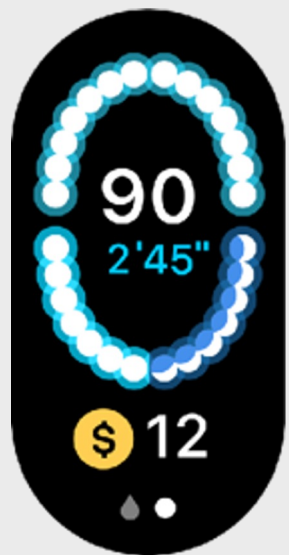

GOOD
DESIGN

Clean

Sensitive

Massage

White

4 režimy a 32 volitelných intenzit
(možné přizpůsobení v App)

84 000 pohybů / min
sonický magnetický
MAGLEV motor

8 zónová detekce
nevyčištěných zón

Barevný dotykový
displej

Kvalita čištění
0-100 %

Čas čištění

Detekce opomíjených
zón

Vestavěný
šestiosý gyroskop

Bílá zóna – vyčištěné zóny

Modrá zóna – nevyčištěné dostatečně (krátce / neefektivně)

IPX7 voděodolný