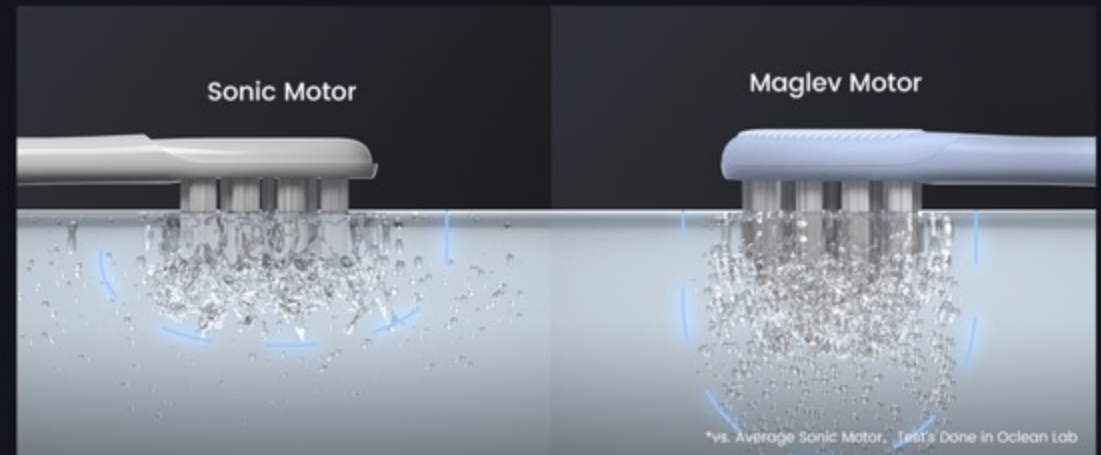

OcClean je jediná značka na trhu využívající magnetický sonický motor typu Maglev.

Hlavní výhody:

- 1. Minimální hluk** - levitace, žádné tření 37-55 dB
- 2. Minimum vibrací** – soustředění vibrací do hlavice kartáčku ne do těla (žádný diskomfort)
- 3. Vysoký výkon** – až 84 000 pohybů za min.
- 4. Dlouhá doba životnosti motoru** – až 20 000 hodin
- 5. Dlouhá výdrž baterie** – průměrně 30-45 dní (menší spotřeba energie)
- 6. Maglev mají všechny OcClean kartáčky**
- 7. Vyšší efektivita** - dosahuje úhlu čištění 12-15 stupňů

Některé značky / modely kartáčků využívají také sonické magnetické motory, ale ne Maglev, který je odlišný od běžného magnetického sonického motoru. Maglev je magnetický levitační motor. Levituje, tedy nevyužívá tření (jako vlaky typu Maglev)

5X Stable & Comfort*

Generating 2X Cleaning Energy*

Chytrý dotykový displej s detekcí opomíjených zón

Vestavěný šestiosý gyroskop

8 zónová detekce opomíjených zón přímo na displeji (možné zobrazit i v aplikaci)