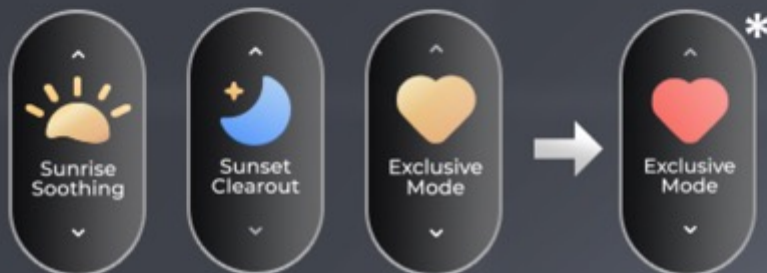

STEP 1
Click to Start

STEP 2
Supplementary Brushing

STEP 3
Finish

Or Set Supplementary Brushing Autostart via Oclean Care APP

Missed Areas Instant Feedback

Areas In Red
Not Fully Cleaned

Brushing Score
From 0-100 Based on Your
Brushing Behavior

Tailor Made & Exclusive Brushing Modes

Intenzivní
večerní program

Jemný ranní
program

Přednastavený
standartní, poté možné
personalizovat

Více než 42 možností

(v aplikaci dotazník - na stav chrupu, věk a další parametry;
automatický ideální plán čištění – možné i upravit např.
délka čištění, intenzita, režimy jako masáž, jemné režimy,
bělení, intenzivní bělení, citlivé zuby, režim pro ROVNÁTKA;
přepínání mezi režimy třeba každých 5 s atd.

*Exclusive mode becomes effective when
the heart turns from yellow to red, need to be
set via Oclean APP

Personalized Brushing Plan & Report

Oclean Care+*

Works with

Apple Health

Report denně / týdně / měsíčně