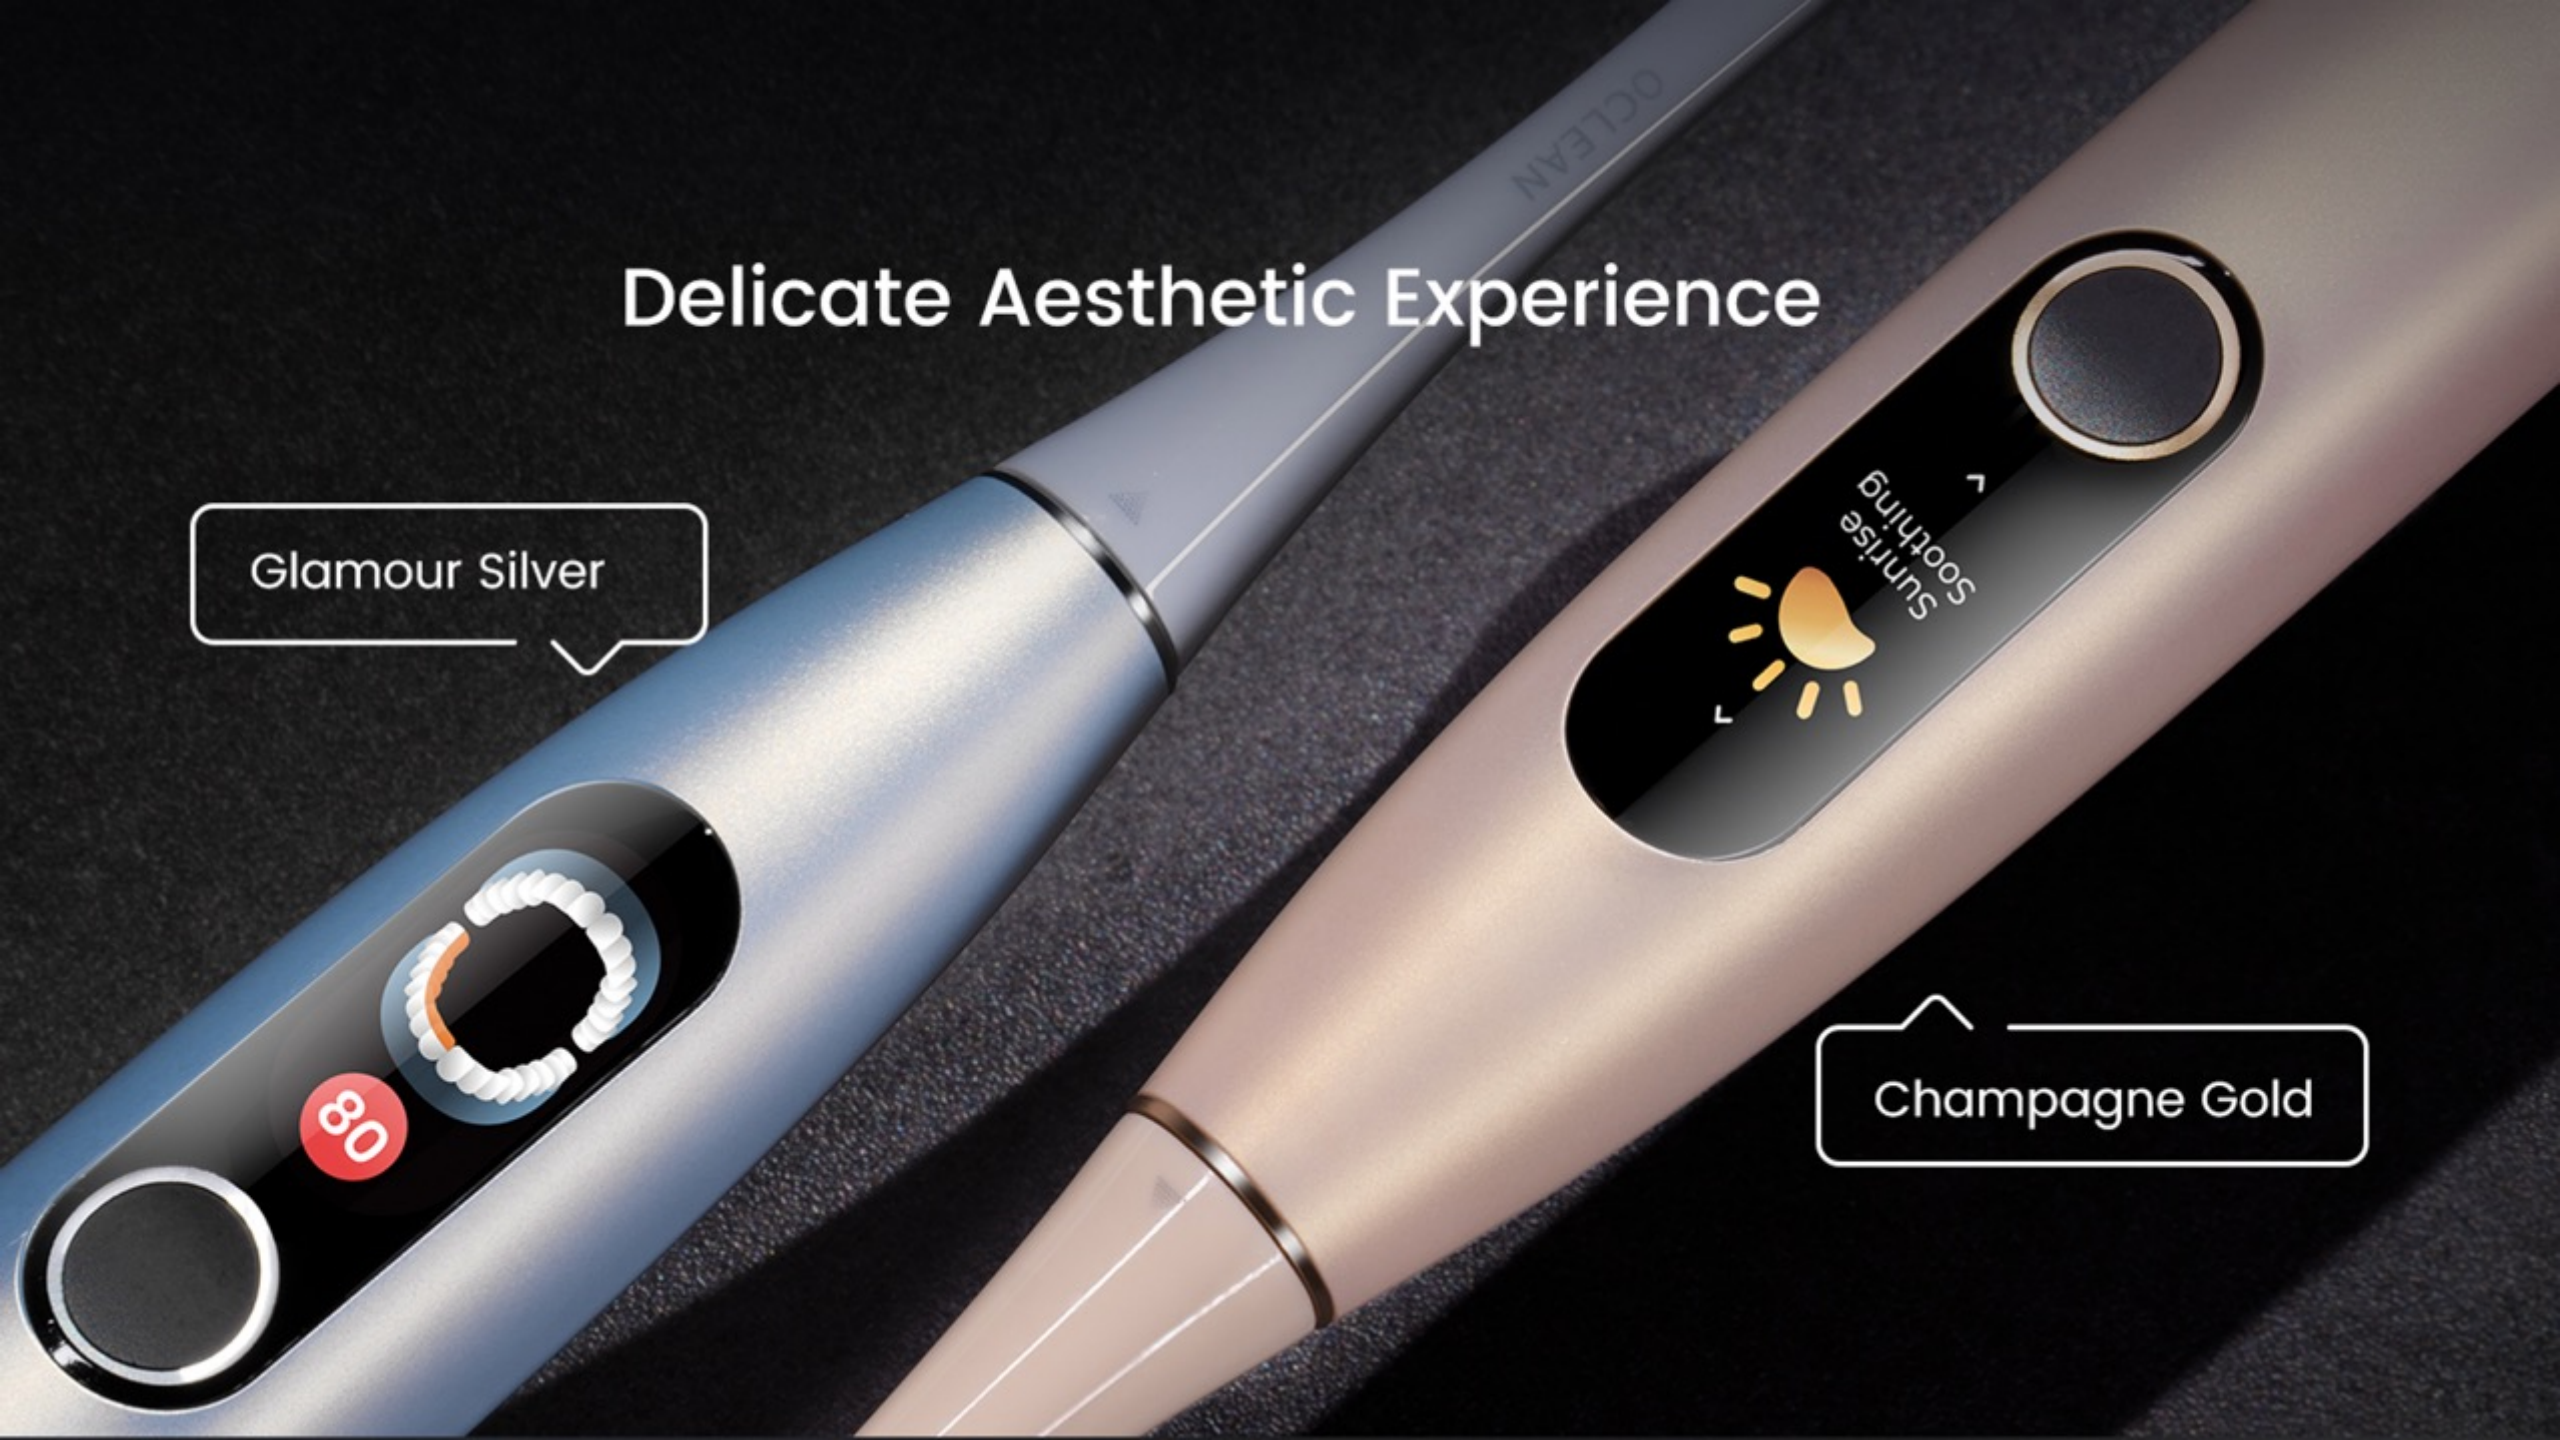

MOC
2 890 Kč

Oclean X Pro Digita

Nástupce modelu X PRO

Výjimečná ústní péče a zářivě bílé zuby.

Ještě více „Pro“

Delicate Aesthetic Experience

Glamour Silver

Champagne Gold