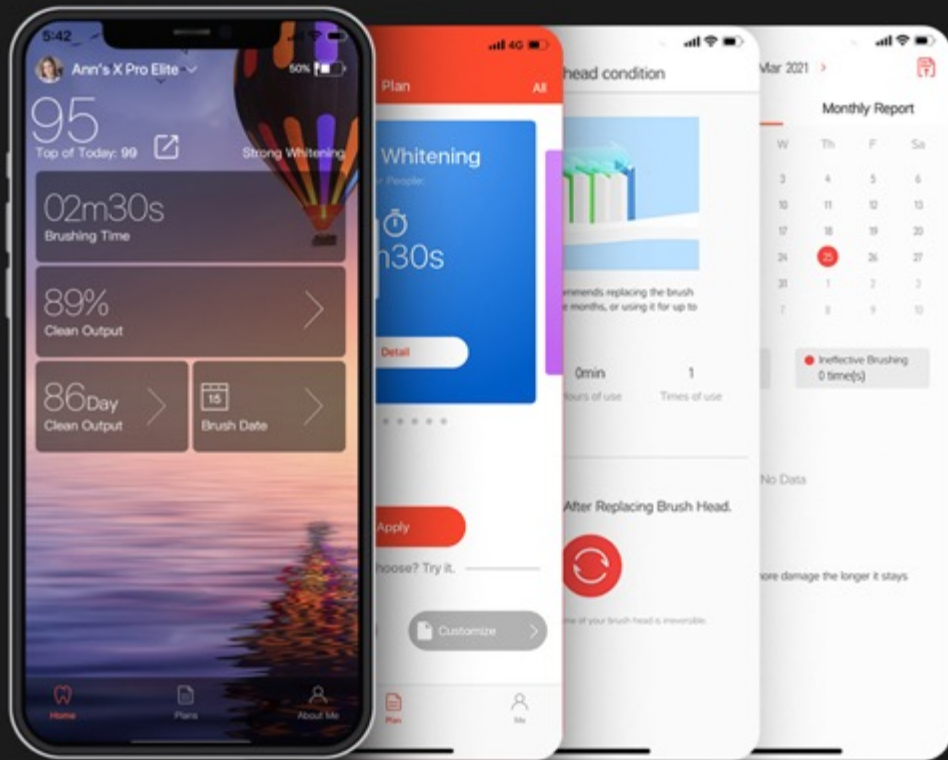

Aplikace pro přizpůsobení režimů,
personalizovaný plán čištění a reporty